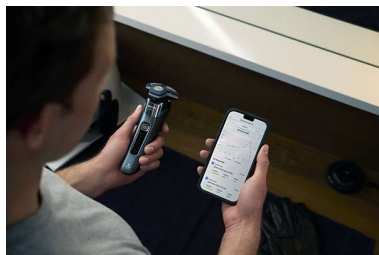

Személyre szabott technika az alkalmazáson keresztül

Tökéletesítse a borotválkozást a borotva és a Philips GroomTribe alkalmazás párosításával. Borotválkozásról borotválkozásra kövesse nyomon bőre állapotának alakulását, szabja személyre a borotválkozást, és sajátítsa el a bőrt leginkább kényeztető borotválkozási technikát.