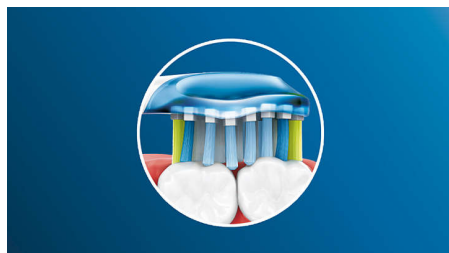

5 načinov čiščenja

Z DiamondClean boste dosegli zares osvežilno čiščenje vsak dan. Naših 5 načinov zadovolji vse vaše potrebe pri ščetkanju; način čiščenja (Clean) – za izjemno vsakodnevno čiščenje, način za nego dlesni (Gum Care) – za nežno masažo dlesni, način za temeljito čiščenje (Deep Clean) – za poživljajoče temeljito čiščenje, način za občutljive zobe (Sensitive) – za nežno, a učinkovito čiščenje občutljivih dlesni in način za beljenje (White) – idealni način za odstranitev površinskih zobnih oblog.

Do 2-krat bolj zdravi zobje

Namestite glavo ščetke AdaptiveClean za globoko in nežno čiščenje za do 2-krat bolj zdrave zobe kot pri uporabi ročne zobne

ščetke. Mehke gumijaste stranice se prilagodijo linijam vaših zob in dlesni ter vpijajo prekomerni pritisk pri ščetkanju. Ščetine dosežejo najgloblje koticke zob za udobno in učinkovito globoko čiščenje.