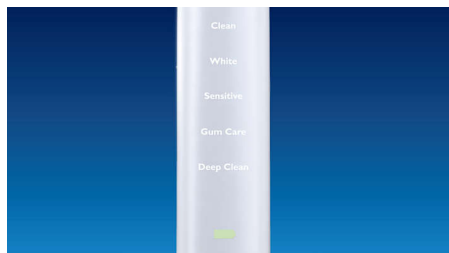

Izjemno globoko čiščenje

Z načinom Deep Clean se lahko posvetite določenim območjem in jih še natančneje očistite. Edinstveno gibanje glave ščetke smo združili z daljšim časom ščetkanja, ki traja 3 minute, za globoko čiščenje vaših zob.