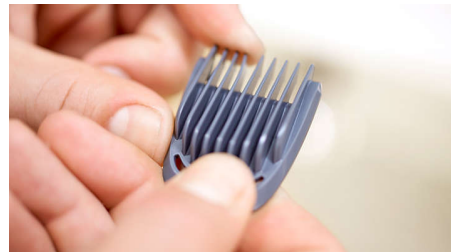

Recortador todo en uno

Cuchillas de acero templado: no se rompen, desafilan ni oxidan

Nuestro recortador multiuso más resistente cuenta con cuchillas de acero templado que se autoafilan y no se oxidan. El recortador duradero también incluye protectores de corte resistentes a impactos, un motor reforzado de acero y una potente batería de litio.

Cuchillas de acero templado

Las cuchillas de acero autoafilables están reforzadas con hierro y se templaron para lograr la máxima resistencia. El metal anticorrosivo se puede lavar con agua sin oxidarse. Las cuchillas no necesitan lubricante.

Peines-guía resistentes a impactos

Obtén un recorte uniforme en todo momento, con peines-guía reforzados y únicos que están diseñados para evitar que se doblen, lo que es habitual con los golpes.

Accesorios lavables