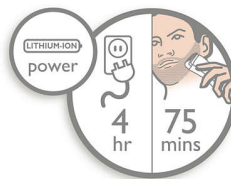

Batería de iones de litio

La batería de iones de litio proporciona más de 75 minutos de uso sin cables y puede cargarse en 4 horas.