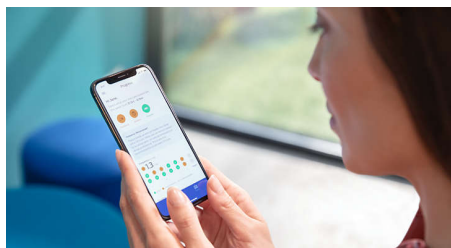

Relatório de progresso

A DiamondClean 9000 oferece-lhe a orientação de que necessita para melhorar e manter hábitos de escovagem saudáveis entre exames de rotina no dentista. Os sensores inteligentes incorporados permitem-lhe saber quando está a utilizar demasiada pressão e, se associar a sua experiência de escovagem à aplicação Sonicare, o relatório de progresso personalizado ajuda a monitorizar o seu percurso para estar a par das suas melhorias ao longo do tempo.