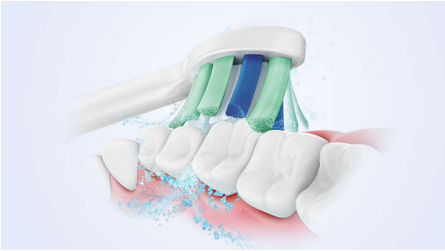

Чистить зуби краще

- Оптимізуйте чищення за допомогою Smartimer та QuadPacer

Легкий перехід до Sonicare

- Легкий старт для полегшення переходу

Захищає ваші ясна

- Вбудований датчик тиску захищає зуби та ясна

Забезпечує чудове чищення

- До 3 разів краще усунення нальоту у порівнянні зі звичайною зубною щіткою*
- Наша унікальна технологія дає змогу чистити зуби ефективно та обережно

Основні особливості

Вдосконалена технологія Sonicare

Видаляє наліт утричі краще*

Клінічно доведено, що електрична зубна щітка Sonicare із вдосконаленою звуковою технологією видаляє втричі більше нальоту у порівнянні зі звичайною зубною щіткою*. Вона видаляє наліт із зубів та вздовж лінії ясен, водночас захищає ваші ясна.