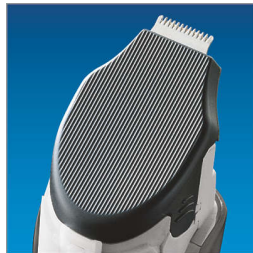

Natančno in enakomerno striženje

- Devet nastavitve dolžine

Značilnosti

Devet nastavitev dolžine

Zaklene se v izbrani položaj ene od 9 nastavitev dolžine brade.

Pregledni predalček za odrezane dlačice

Prozorni predalček za odrezane dlačice omogoča preprost vizualni nadzor, zato ga boste lahko vedno izpraznili ob pravem času.

Prilagodljiv glavnik

Prilagodljiv glavnik se popolnoma prilagodi obliki obraza in zagotavlja hitro ter udobno pririzovanje.

Natančni prizevalnik

Ustvarite želeno obliko z izjemno natančnostjo.

Samoostrilna rezila

Revolucionarna valovito oblikovana rezila se samodejno ostrijo in odrežejo dlačice natančno ter enakomerno.

Gumb za turbo moč

Za večjo moč sesanja in hitrejše striženje med pririzovanjem pritisnite gumb za turbo moč.