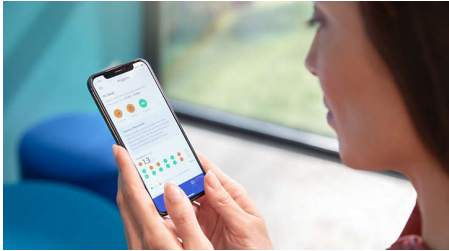

Mantente al día con un informe de progreso personalizado

- Comienza los hábitos saludables y no los abandones

Destacados

Informe de progreso

DiamondClean 9000 te ofrece la orientación que necesitas para mejorar y mantener unos hábitos de cepillado saludables entre cada revisión del dentista. Los sensores inteligentes integrados te permiten saber si estás ejerciendo demasiada presión y, si conectas tu experiencia de cepillado a la aplicación Sonicare, el informe de progreso personalizado te ayudará a seguir el programa para comprobar lo que has mejorado con el tiempo.