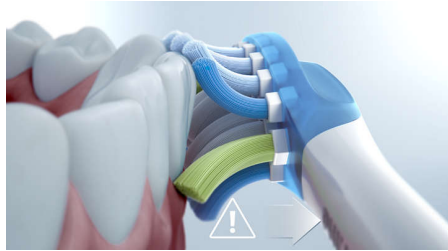

Sensor de presión incorporado

Puede que no notes que te estás cepillando con demasiada fuerza, pero el DiamondClean 9000 sí. Si necesitas aliviar la presión, el cepillo dental emitirá un sonido intermitente. Es un recordatorio de que debes dejar que el cabezal de cepillado trabaje. Siete de cada diez personas opinan que esta función les ha ayudado a cepillarse mejor.