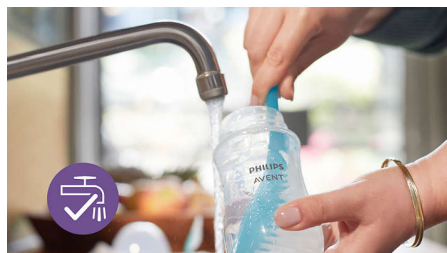

Žindukas dėl jo formos tvirtai apžiojamas, o briaunota tekstūra padeda užtikrinti nepertraukiamą, patogų maitinimą.

Dieglius mažinantis vožtuvas

Mūsų dieglius mažinantis vožtuvas sukonstruotas taip, kad į kūdikio pilvelį nepatektų oro ir sumažėtų dieglių ir diskomforto. Kai kūdikis valgo, į žinduką įmontuotas vožtuvas lankstosi, kad oras patektų į buteliuką, būtų nukreiptas link

buteliuko dugno ir nesusidarytų vakuumas. Jis sulaiko orą buteliuke toliau nuo vaiko pilvelio ir padeda sumažinti dieglius ir diskomfortą.

Nelašantis žindukas

Žindukas yra sukurtas taip, kad pienas tekėtų tik kūdikiui žįstant. Tai apsaugo nuo pieno ištekėjimo ir lašėjimo.

Lengva surinkti ir valyti

Viskas susideda iš vos kelių dalių, o platus buteliuko kaklelis leidžia itin lengvai jį išvalyti.

Patogus laikyti

Ergonomišką buteliuką lengva suimti iš bet kurios pusės, kad maitinimo metu būtų kuo patogiau. Lengva ir Jums, ir mažylio rankelėms.