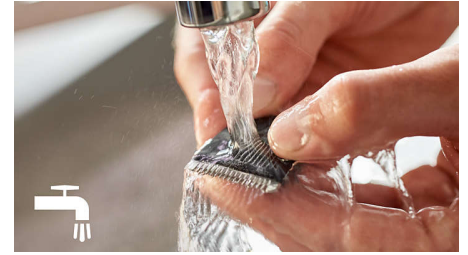

במעצב הזקן 3000 של פיליפס להבי פלדה בעלי השחזה עצמית שנותרים חדים ויעילים כמו בשימוש הראשון כדי לספק בכל פעם קיצוץ מושלם ועם זאת מוגן.

להבים ידידותיים לעור

ללהבים יש קצוות מעוגלים שתוכננו למנוע גירוד וגירוי עבור מגע חלק יותר עם העור.

חוגת דיוק - 20 הגדרות

מעצב זקן יעיל שחותך בדיוק באורך הרצוי. סובב את גלגל הזום לאחת מ-20 הגדרות האורך בין 0.5 ל-10 מ"מ במרווחי דיוק של 0.5 מ"מ.

דקות שימוש אלווטי / בחיבור לחשמל 60

אל תסתבך עם קוצץ הזיפים שלך – שעת טעינה אחת מספקת עד 60 דקות של שימוש אלווטי. השאר אותו מחובר לחשמל כשביל שימוש רציף.

מחווני סוללה

מחווני הסוללה בעצב הזקן מראים על מצב הסוללה: חלשה, ריקה, בטעינה או מלאה. כך תוכל להטעין את מעצב הזקן במלואו ובזמן ולא תגיע למצב של סוללה ריקה באמצע השימוש.

קל לניקוי

נתק את ראש מעצב הזקן של פיליפס ושטוף אותו במים זורמים לניקוי קל. לאחר מכן יבש אותו לפני חיבורו מחדש למכשיר.