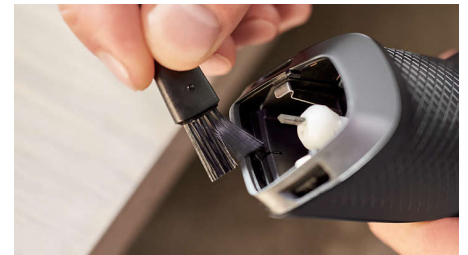

Fácil de limpiar

Desmonta el cabezal y utiliza el cepillo incluido para eliminar los pelos sueltos y disfrutar de una limpieza fácil sin agua. No requiere lubricante.