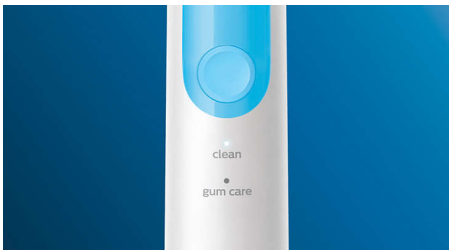

Načina Clean in Gum Care

Ne glede na to, ali želite učinkovito odstraniti zobne obloge ali pa poskrbeti za zdrave dlesni, vam ta zobna ščetka zagotavlja pravi način: način Clean poskrbi za vrhunsko čiščenje, način Gum Care pa prinaša dodatno minuto blagega ščetkanja za nežno masažo dlesni.