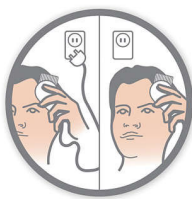

Φιλικές στο δέρμα

Οι στρογγυλεμένες άκρες στις λεπίδες και τις χτένες είναι σχεδιασμένες ειδικά για να αποφεύγονται οι τραυματισμοί του δέρματος, για πιο άνετο τριμάρισμα.

Ισχυρή λειτουργία με και χωρίς καλώδιο