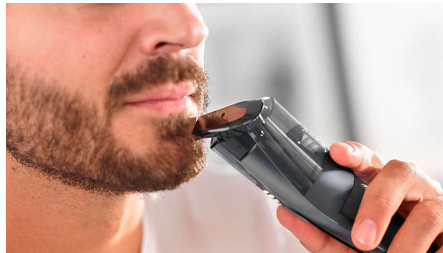

מעצב זקן עם מערכת השואבת שאריות זיפים לפחות לכלוך

- זרימת אוויר משופרת לקיצוץ ללא לכלוך

Highlights

מערכת שאיבה איכותית, לתוצאות ברמה גבוהה

מערכת השאיבה האיכותית של מעצב הזקן 7000 של פיליפס, מספקת זרימת אוויר משופרת וחזקה יותר ב-50% לתפיסת עד 95% מהשיער הקצוץ**, ומעניק לך קיצוץ ללא לכלוך

מערכת Lift & Trim PRO

לוכדת את כל השערות Lift&Trim Pro לזיפים אין סיכוי. מערכת הצמודות ומרימה אותן לכיוון הלהבים כדי להשיג חיתוך מדויק, אבל היא אידיאלית גם לזקנים ארוכים

להבי מתכת עם השחזה עצמית

מתאים לשיער עבה ביותר, הלהבים בעלי השחזה הכפולה מבטיחים קיצוץ מעולה וקצוות מדויקים בכל פעם. אין צורך בשמן או בהחלפת הלהבים

גדרות אורך 20

קצץ בדיוק לאורך שאתה רוצה. סובב את ההוגה לאחת מ-20 הגדרות האורך בין 0.5 ל-10 מ"מ במרווחי דיוק של 0.5 מ"מ

טרימר

מוסיף דיוק בפרטים, גם באזורים click-on מעצב הזקן המדויק ששקשה להגיע אליהם

דיגיטלית LED תצוגת