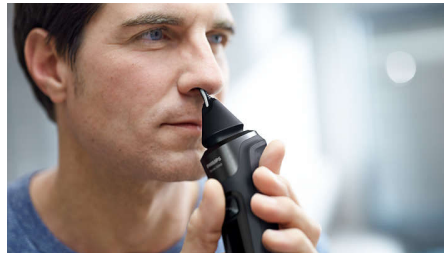

코털 트리머 액세서리

코털 트리머 액세서리로 다용도 면도기를 경험해 보세요. 액세서리를 클릭하기만 하면 원하는 코털과 귀털을 트리밍할 수 있습니다.

1시간 충전

강력하고 에너지 효율적인 배터리 덕분에 1시간 내에 면도기를 완전히 충전할 수 있습니다. 급한 경우에는 5분 충전으로 1회 면도가 가능합니다.

LED 디스플레이

직관적인 디스플레이로 관련 정보를 볼 수 있어 면도기로 누릴 수 있는 최고의 만족감을 경험할 수 있습니다. 인터페이스에는 1단계 배터리 상태, 세척 안내 및 여행용 잠금 기능 표시등이 있습니다.