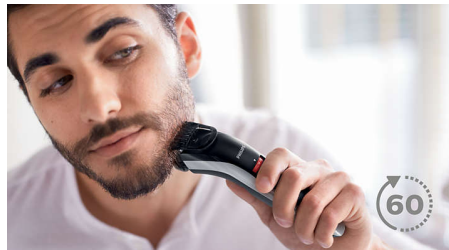

Johdolliseen ja johdottomaan käyttöön

Voit käyttää laitetta verkkovirralla tai johdottomasti. Tunnin lataus riittää 60 minuutin johdottomaan käyttöön.