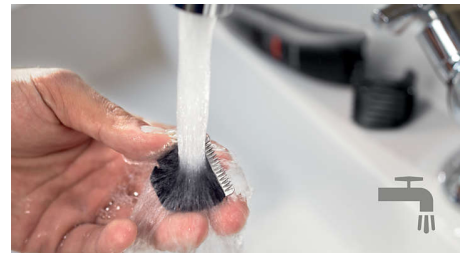

Matka- ja säilytyspussi

Mukana toimitettava säilytyspussi pitää kaiken samassa paikassa, olitpa sitten kotona, kuntosalilla tai matkoilla.

Helppo puhdistaa

Irrota Philips-partatrimmerin ajopää ja huuhtele se juoksevilla vedellä. Kuivaa ajopää ennen kuin kiinnität sen takaisin laitteeseen.