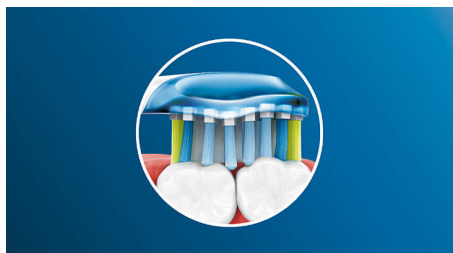

## 5 tīrīšanas režīmi

DiamondClean zobiem nodrošina patiesu svaigumu katru dienu. 5 režīmos iekļautas visas tīrīšanas iespējas; tīrīšanas režīms — perfektai ikdienas tīrīšanai, smaganu kopšana — saudzīga smaganu masāža, dziļā tīrīšana — atsvaidzinošai un rūpīgai tīrīšanai, jutīgais režīms — saudzīga, bet efektīva smaganu tīrīšana un baltais režīms — lieliski piemērots plankumu likvidēšanai no zobu virsmām.

## Līdz 2x veselīgāki zobi

Uzlieciet AdaptiveClean birstes uzgali un tīriet zobus īpaši pamatīgi un saudzīgi, padarot smaganas 2 reizes veselīgākas nekā ar parasto

zobu birsti. Mikstas gumijas maliņas pielāgojas katrai zobu un smaganu kontūrai, lai absorbētu pārmērīgu spiedienu. Tādējādi sariņi var iesniegties dziļi zobstarpās un ērti, efektīvi un pamatīgi iztīrīt zobus.