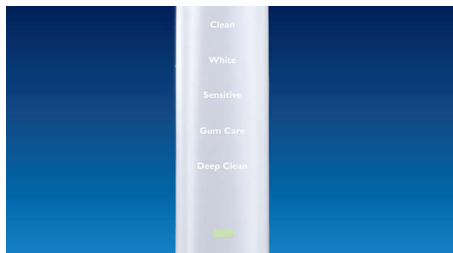

Īpaši dziļa tīrīšana

Izmantojot Deep Clean režīmu, varat pievērst īpašu uzmanību konkrētām problēmzonām. Esam apvienojuši unikālu birstes uzgaļa kustību ar 3 minūtes ilgu tīrīšanas režīmu, nodrošinot jūsu zobiem patiesi dziļu tīrīšanu.