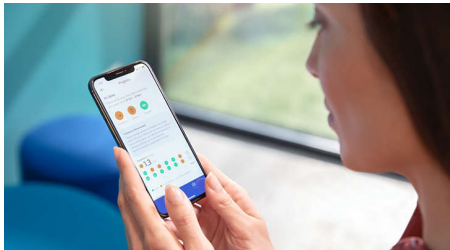

DiamondClean 9000 s'adapte à vos besoins

- Expérience de brossage personnalisée
- Vous alerte si vous appuyez trop fort
- BrushSync sélectionne automatiquement le mode qui vous convient
- Pour toujours savoir quand remplacer vos têtes de brosse

Gardez le cap : rapport de progression personnalisé

- Pour acquérir et conserver de bonnes habitudes

Points forts

Rapport de progression

La DiamondClean 9000 vous aide à améliorer vos habitudes de brossage et à les conserver entre deux visites chez le dentiste. Les capteurs intelligents intégrés vous alertent lorsque vous appuyez trop fort. Votre expérience de brossage est communiquée à l'application Philips Sonicare, ce qui permet de créer un rapport de progression personnalisé qui vous aide à garder le cap et à visualiser vos progrès au fil du temps.