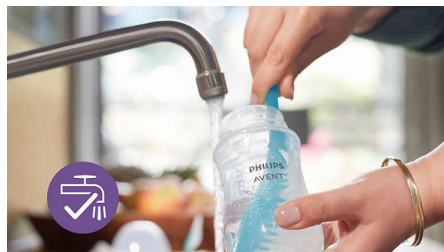

Lengva surinkti ir valyti

Viskas susideda iš vos kelių dalių, o platus buteliuko kaklelis leidžia itin lengvai jį išvalyti.