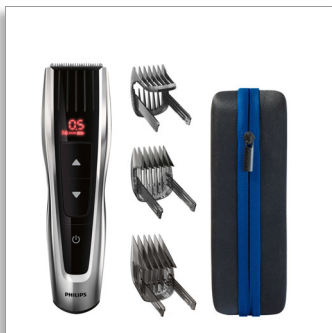

Philips Hairclipper series  
9000  
Plaukų kirpimo mašinėlė

Pasigalandantys metaliniai peiliukai

60 ilgio nustatymų  
120 min. veikimas be laido/1 val.  
įkrov.

HC9420/15

## „Philips“ geriausia

Didžiausia galia, tobula šukuosena.

9000 serijos PLAUKŲ KIRPIMO MAŠINĖLĖ vienu spustelėjimu užtikrina tikslų ir nepriekaištingą kirpimą. Dėl motorizuotų šukų ir efektyvaus kirpimo elemento, tai vienintelė plaukų kirpimo mašinėlė, su kuria gausite tokį rezultatą, kokio ir tikėjotės.