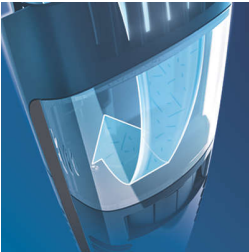

Loihdi haluamasi tyyli

- 18 pituusasetusta: 1–18 mm

Takaa parhaan tehon

- Käyttö johdon kanssa tai ilman
- Tehokas litiumioniakku pidentää käyttöikää

Kohokohdat

18 lukittavaa pituusasetusta

Voit valita haluamasi pituusasetuksen pyörittämällä trimmerin varressa olevaa zoomausrengasta. Tässä Philips-partatrimmerissä on 18 pituusasetusta (1–18 mm) aina 1 mm:n välein. Valinta lukittuu, joten voit olla varma siitä, että se säilyy samana koko muotoilun ajan.

Läpikuultava partakarvasäiliö

Läpinäkyvästä säiliöstä on helppo nähdä, milloin se tarvitsee tyhjentää.

Pään muotoja myötäilevä kampa

Kasvojen muotoja myötäilevä trimmauskampa takaa tasaisen ja tarkan lopputuloksen nopeasti ja helposti.