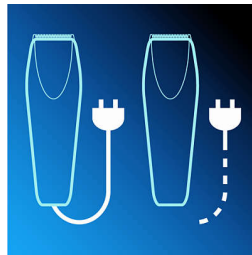

Loihdi haluamasi tyyli

- 18 pituusasetusta: 1–18 mm

Takaa parhaan tehon

- Käyttö johdon kanssa tai ilman
- Tehokas litiumioniakku pidentää käyttöikää

Kohokohdat

18 lukittavaa pituusasetusta

Voit valita haluamasi pituusasetuksen pyörittämällä trimmerin varressa olevaa zoomausrengasta. Tässä Philips-partatrimmerissä on 18 pituusasetusta (1–18 mm) aina 1 mm:n välein. Valinta lukittuu, joten voit olla varma siitä, että se säilyy samana koko muotoilun ajan.

Läpikuultava partakarvasäiliö

Läpinäkyvästä säiliöstä on helppo nähdä, milloin se tarvitsee tyhjentää.

Pään muotoja myötäilevä kampa

Kasvojen muotoja myötäilevä trimmauskampa takaa tasaisen ja tarkan lopputuloksen nopeasti ja helposti.

Johdolliseen ja johdottomaan käyttöön

Philips QT4050/32 -partatrimmeriä voi käyttää joko johdon kanssa tai ilman sitä, mikä takaa käytön vapauden ja mukavuuden.

Terät eivät vaadi huoltoa

Terät pysyvät itse terävinä, eikä niitä tarvitse öljyt. Trimmeri säilyy siis aina yhtä hyvässä kunnossa kuin ensimmäisellä käyttökerralla.