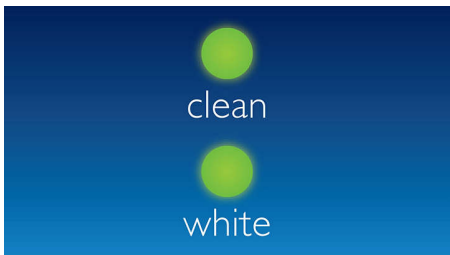

Ypatybės

Natūraliai baltesni dantys

Įrodyta, kad dėl šio šepetėlio dinaminio valymo ir didesnio tiesioginio sąlyčio su kiekvienu dantimi pašalinamos kasdienės apnašos, o dantys išlieka natūraliai balti.

„Clean“ režimas

Išskirtiniam valymui kiekvieną dieną. Padeda išlaikyti dantis baltus.

Švelnus dantų ir dantenų valymas

„Philips Sonicare“ dantų šepetėlis su „Sensitive“ režimu: švelnus, bet kruopštus valymas jautrioms dantenoms

„Clean“ ir „White“ režimai

2 minučių „Clean“ režimas su 30 papildomų sekundžių „White“ režimu svarbiausias priekiniams dantims. Pašalina kasdienes

kavos, arbatos, tabako ir raudono vyno dėmes. Pabalina dantis 2 atspalviais vos per 2 savaites.*