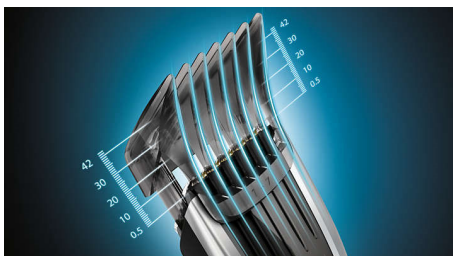

400 setări pentru lungime blocabile

Folosește comanda digitală pentru a păstra lungimea dorită. Poți alege din peste 400 de lungimi în trepte de 0,1 mm sau poți scoate pieptenele pentru un tuns scurt la 0,5 mm.