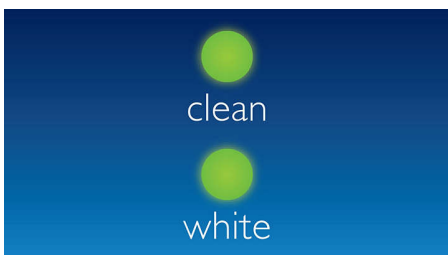

Repere

Albește dinții

Această periuță de dinți Philips Sonicare elimină cu până la 100% mai multe pete, pentru dinți mai albi în doar 1 săptămână.

Cap de periere DiamondClean

Capetele de periere DiamondClean, cele mai bune capete de periere pentru albire de la Sonicare, au peri cu rigiditate medie, în formă de romb, care înlătură eficient, dar totuși delicat placa bacteriană. Această periuță de dinți electrică Philips Sonicare oferă o curățare excepțională și dinți mai albi în comparație cu o periuță de dinți manuală.

Mod Clean and White

Modul Clean cu durata de 2 minute oferă cea mai bună eliminare a plăcii bacteriene (timp de periere recomandat de medicii dentiști). Modul White îndepartează petele de suprafață, albește și lustruiește dinții. Îndepartează petele