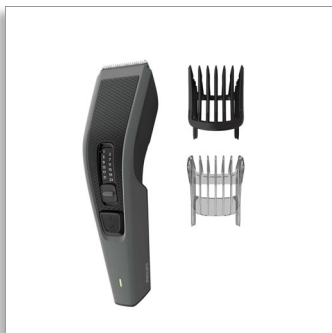

Philips Hairclipper series
3000
Cortadora

Cuchillas autoafilables de metal
13 posiciones de longitud
45 min de uso inalámbrico/8 h de
carga

HC3525/15

Potencia constante, corte de pelo sencillo

Tecnología DuraPower: aumenta la duración de la batería

Con el cortapelos 3000, disfrutarás de un corte de pelo fácil, rápido y uniforme una y otra vez. La tecnología DuraPower garantiza un rendimiento de la batería duradero, mientras que las cuchillas de metal autoafilables permanecen tan afiladas como el primer día sin lubricarlas

Fácil de usar

- Cuchillas con extracción rápida para una limpieza fácil
- Diseño ergonómico para mayor comodidad y control
- 45 minutos de uso sin cable después de una carga de 8 horas

Rendimiento

- La tecnología DuraPower ofrece una mayor duración de la batería
- Cuchillas autoafilables de metal

Uso con y sin cable

Utiliza el cortapelos sin cable para disfrutar de la máxima potencia y libertad. La potente batería NiMH proporciona hasta 45 minutos de uso sin cable tras una carga de 8 horas.

Mango cómodo