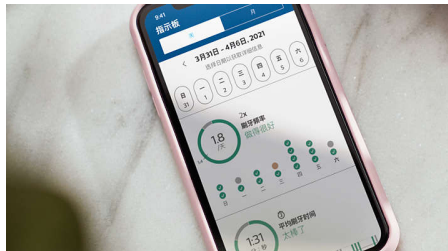

时尚、用户友好型设计

- 时尚的设计，带来优质的刷牙体验

亮白牙齿且改善口腔健康

- 清除表面牙齿色斑，只需 3 天即可令牙齿更加亮白*
- 先进的 Sonicare 技术，提供高效、轻柔的清洁效果
- 出色的清洁效果和日常美白

产品亮点

仅 3 天就实现了牙齿美白*

采用先进的 Sonicare 技术，让您绽放闪亮笑容。亮泽刷毛较手动牙刷可以去除多达 5 倍的牙齿色斑，只需 3 天即可令牙齿更加亮白**。

智臻亮白刷头

我们的 W3 智臻亮白刷头可清洁和美白，带来看得见、摸得着的深层清洁。较手动牙刷去除多达 10 倍的牙菌斑。

优质的刷牙体验

我们的 DiamondClean 9000 采用出色的渐变设计，带来优质的人体工程学刷牙体验，满足您的个性风格需求。纤薄、紧凑的旅行收藏盒，颜色互补，满足任何生活所需。

先进的 Sonicare 技术

强大的声波震动每分钟 31,000 次，让抑制牙菌斑的气泡深层深入牙齿和牙龈线之间。

4 种模式、3 种强度

4 种刷牙模式可供选择：清洁模式可实现出色的每日清洁、亮白+模式为您带来闪亮笑容、牙龈健康模式提供轻柔高效地清洁**效果、深层清洁+模式实现清爽的深层清洁。从低到高的三种强度设置可提高敏感牙龈的性能或护理效果。

Sonicare 应用程序

钻石亮白 9000 可为您提供必要的指导，帮助您在两次牙医检查之间改善口腔健康并保持健康的刷牙习惯。内置智能传感器可在您太过用力时进行提醒，并通过将您的刷牙体验连接至 Sonicare 应用程序，提供个性化进度报告，帮助您确保始终正确刷牙，并了解一段时间后的口腔健康改善情况。