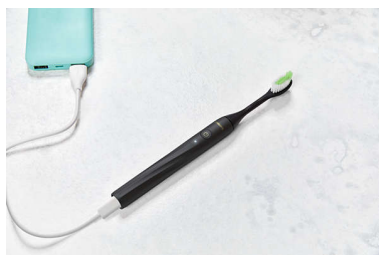

一机在手，尽享出色刷牙体验

新款电动牙刷可更好地清洁牙齿，让您露出闪亮笑容。无论您身在何处，这款牙刷都可随身携带。它采用时尚的轻型设计，具有便携盒，是适合您的理想牙刷。您的牙刷是哪个颜色的？

更好的刷牙效果

- 微波震动

自在随行

- 无论何时何地可随身携带的旅行盒

绝无任何烦恼之忧

- 使用刷牙指导轻松完成例行程序
- 一次充电，可刷牙一个月
- 绝无任何烦恼之忧的订阅

多种颜色

- 适合各种风格的颜色

产品亮点

微波震动

请将此款牙刷视为手动牙刷的电动版本。只需轻触按钮，微振动和轮廓刷毛就能轻柔地清洁和抛光您的牙齿。

可随身携带的旅行盒

就像您自己的旅伴一样。无论您走到哪里，这一款都能与您相伴。它时尚、轻便且便于携带，适合在旅途中使用。

轻松完成例行程序

有时，我们都需要一些指导。飞利浦 One 牙刷每隔 30 秒就会发出嗡嗡声，鼓励您转到嘴巴的下一个部位。刷牙 2 分钟时发出嗡嗡声让您知道刷牙工作完成了。

适合各种风格的颜色

从曜石黑到赤霞粉、贝母白到英伦绿，选择适合您风格的颜色。您可以将刷头与手柄混合搭配，创建自己的颜色组合。

一次充电，可刷牙一个月

轻松为 One 充电。只需弹出端盖，插入 USB-C 线缆，等到指示灯停止闪烁。充电一次，您可以刷牙使用 30 天。拥有一个更加白皙、灿烂的微笑。