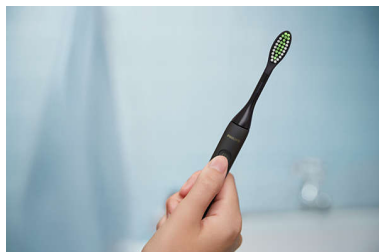

多种颜色

- 适合各种风格的颜色

产品亮点

微波震动

请将此款牙刷视为手动牙刷的电动版本。只需轻触按钮，微振动和轮廓刷毛就能轻柔地清洁和抛光您的牙齿。

可随身携带的旅行盒

就像您自己的旅伴一样。无论您走到哪里，这一款都能与您相伴。它时尚、轻便且便于携带，适合在旅途中使用。

轻松完成例行程序

有时，我们都需要一些指导。飞利浦 One 牙刷每隔 30 秒就会发出嗡嗡声，鼓励您转到嘴巴的下一个部位。刷牙 2 分钟时发出嗡嗡声让您知道刷牙工作完成了。

适合各种风格的颜色

从曜石黑到赤霞粉、贝母白到英伦绿，选择适合您风格的颜色。您可以将刷头与手柄混合搭配，创建自己的颜色组合。

一次充电，可刷牙一个月

轻松为 One 充电。只需弹出端盖，插入 USB-C 线缆，等到指示灯停止闪烁。充电一次，您可以刷牙使用 30 天。拥有一个更加白皙、灿烂的微笑。

绝无任何烦恼之忧的订阅

轻松保养您的牙刷。订阅后，每 90 天将替换刷头自动送至您家中。不用担心，拥有一口好牙不在话下。

规格

技术规格

操作时间（电量从满到空）：长达 30 天

设计和外观

颜色：阴影色

兼容性