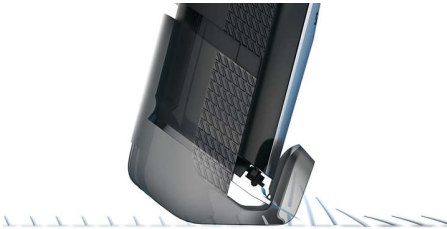

Peine levantador de vello integrado

Recorta la barba en una pasada rápida y sin irritar la piel. Nuestro nuevo peine levantador de vello integrado levanta y guía el vello al nivel de las cuchillas para un recorte uniforme y sin esfuerzo.

Cuchillas completamente de metal

Esta recortadora viene con cuchillas de doble filo completamente de metal que cortan más vellos en cada pasada para lograr un recorte más rápido.