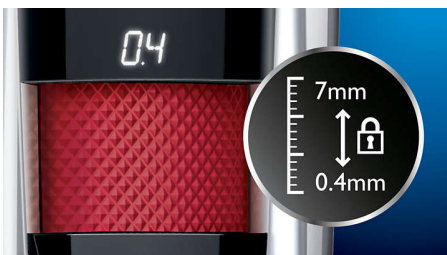

17 ajustes de altura

Para selecionar sua altura preferida para aparar pelos, basta girar o controle giratório de altura no cabo até que a altura desejada seja exibida. A altura que você escolheu será 'travada' para aparar os pelos de forma precisa e uniforme.