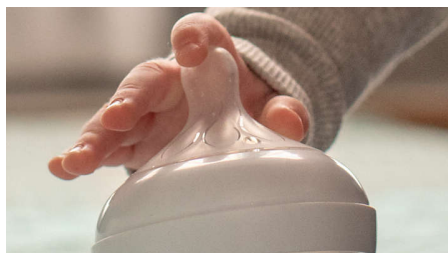

Prirodan izgled

Širok, mekan i fleksibilan sisač oponaša oblik i osjećaj dojke, pomažući bebi da sisa i udobno jede.