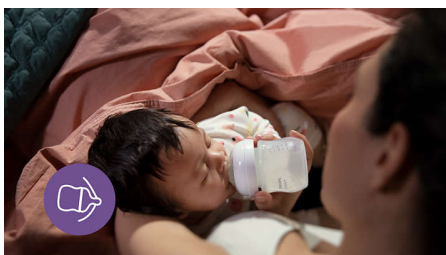

SCY673

Teče poput dojke, pomaže u smanjenju problema s hranjenjem

Sisač koji funkcionira poput dojke*

Pružna mirno, udobno hranjenje. Duda Natural Response podržava bebin jedinstveni ritam sisanja, gutanja i disanja, dok je ventilacijski otvor AirFree dizajniran da drži zrak podalje od trbušića bebe za dodatnu zaštitu od kolika, nadutosti i refluksa.

Ventilski umetak AirFree dizajniran za gutanje manje zraka

- Dizajniran da smanji probleme s hranjenjem

Istaknute znač.

Prirodno zahvaćanje

Širok, mekan i fleksibilan sisač oponaša oblik i osjećaj dojke, pomažući bebi da sisa i udobno jede.

Sisač Natural Response

Sisač Natural Response prati bebin prirodni ritam hranjenja i omogućuje jednostavno kombiniranje dojenja i hranjenja na bočicu. Sisač ima jedinstven otvor koji ispušta mlijeko samo kada beba aktivno pije. Kada zastane da proguta i udahne, protok mlijeka se pauzira.

Ventilacijski umetak AirFree

Ventilacijski umetak AirFree dizajniran je za dodatnu zaštitu od problema s hranjenjem sprječavajući ulazak zraka u trbušćić bebe tijekom hranjenja u uspravnom položaju.

Pronađite odgovarajuću brzinu protoka sisača