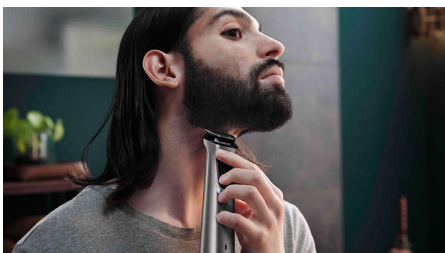

### Tecnología DualCut

Esta máquina para cortar cabello todo en uno cuenta con la tecnología avanzada DualCut para una máxima precisión. Viene con cuchillas dobles y está diseñada para mantenerse tan afilada como el primer día.

### Recortador totalmente metálico

Consigue líneas perfectas y rectas y recorta de manera uniforme el vello más grueso, gracias a las precisas cuchillas de acero de la cortadora de barba y vello corporal. Estas cuchillas anticorrosivas no se oxidan y se autoafilan para durar más tiempo.