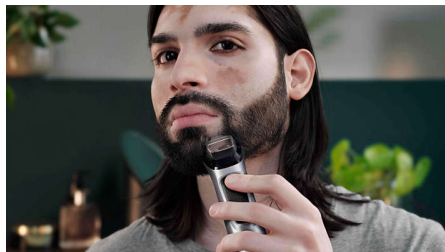

Cuchilla de metal para detalles

El diseño angosto de la afeitadora de precisión de acero facilita la realización de detalles pequeños de forma exacta.