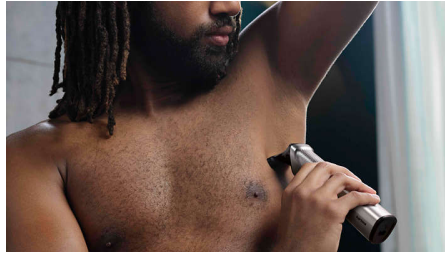

### Recortador totalmente metálico

Consigue líneas perfectas y rectas y recorta de manera uniforme el vello más grueso, gracias a las precisas cuchillas de acero de la cortadora de barba y vello corporal. Estas cuchillas anticorrosivas no se oxidan y se autoafilan para durar más tiempo.

### Afeitadora corporal con protector para la piel

Afeita con toda comodidad la zona bajo el cuello con nuestro exclusivo sistema de protección de la piel que protege incluso las áreas más sensibles del cuerpo para que puedas afeitarte a una longitud de 0.5 mm

### Afeitadora de precisión

Utiliza la afeitadora de precisión después del recorte para arreglar los bordes en tus mejillas, mentón y cuello.