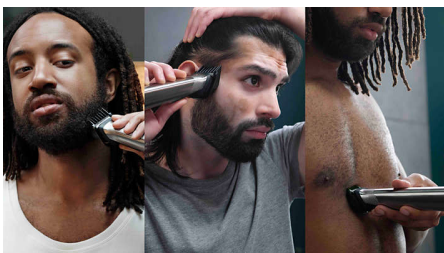

12 hulpstukken voor gezicht, haar en lichaam

De Philips Multigroom alles-in-één tondeuse wordt geleverd met 12 hulpstukken voor een verzorgingsoplossing voor het hele lichaam.