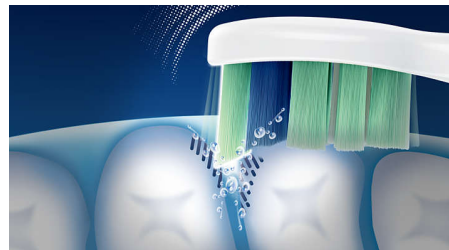

Sonische technologie

Onze sonische technologie zorgt voor een unieke dynamische reinigingsfunctie die vloeistof diep tussen de tanden en langs de tandvleesrand stuwt voor een grondige, maar zachte reiniging

Veilig en zacht

De zachte beweging van deze Philips Sonicare elektrische tandenborstel is veilig voor behandelde tanden, inclusief beugels, implantaten en facings, zodat u zorgeloos kunt poetsen.

Betere toegang tot de kiezen

Deze tandenborstel verwijdt tandplak en heeft een slanke opzetborstel met een gebogen hals die beter bij de kiezen en moeilijk bereikbare plaatsen komt.

Beter op moeilijk bereikbare plaatsen

De slanke, gebogen nek en het easy-grip handvat van deze tandenborstel helpen om moeilijk bereikbare plaatsen beter te reinigen dan met een gewone tandenborstel

EasyStart

De EasyStart-functie past de sterkte van de tandenborstel aan tijdens de eerste 14 poetsbeurten om u te laten wennen aan de Sonicare-ervaring, voor een gestroomlijnde overgang van een handtandenborstel