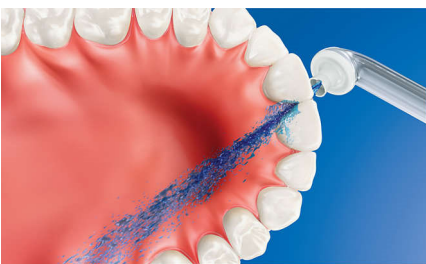

Superior technology

- Kombination aus Luft und Mikrotröpfchen

The easiest way to effectively clean between teeth

- So wird gesunde Zahnpflege ganz einfach zur Gewohnheit
- Mehr Frische und ein tiefenreines Mundgefühl durch Mundwasser

PHILIPS
sonicare

Besonderheiten

Bis zu 99,9 % Plaque-Entfernung

AirFloss verwendet feinste Wassertropfen aus Luft und Wasser oder Mundspülung, um bis zu 99 % mehr Plaque aus den Zahnezwischenräumen zu entfernen*

Hilft dabei, Karies zu vermeiden

Indem Plaque, die beim Zähneputzen nicht gelöst wurde, sanft mit Druckluft entfernt wird, verhindert Sonicare AirFloss Karies zwischen den Zähnen.

Mikrotröpfchen-Technologie

Die klinisch erwiesene Kombination aus Luft- und Mikrotröpfchen reinigt sanft und effektiv die Zahnezwischenräume und den Zahnfleischrand.

Machen Sie gesunde Zahnpflege zur Gewohnheit

Die Reinigung der Zahnezwischenräume ist sehr wichtig für die gesamte Mundgesundheit. Der AirFloss macht es Ihnen leicht, die Zahnezwischenräume gründlich zu reinigen und gesunde Zahnpflege zur Gewohnheit werden zu lassen.