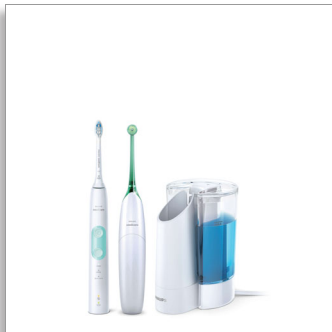

Philips Sonicare AirFloss
Zahnzwischenraumreinigung – wiederaufladbar

Mit Nachfüll- und Ladestation
mit ProtectiveClean Zahnbürste
1 Düse
1 Bürstenkopf

HX8272/20

Sie verwenden keine Zahnseide? Dann verwenden Sie den AirFloss.

Entfernt Plaque gründlicher als eine Zahnbürste

Für alle, die ihre Zähne nicht regelmäßig mit Zahnseide reinigen, ist AirFloss eine einfache Möglichkeit der Zahnzwischenraumreinigung. AirFloss kann mit Mundwasser oder Wasser verwendet werden und bietet eine einzigartige Kombination aus Luftstößen und Mikrotröpfchen zur Entfernung von Plaque an schwer erreichbaren Stellen.

Improves oral health

- Hilft dabei, Karies zwischen den Zähnen zu vermeiden
- Bis zu 99,9 % Plaque-Entfernung
- Reinigt Ihren ganzen Mund in nur 30 Sekunden

Optimieren Sie Ihre Zahnpflege

- Wählen Sie aus 3 Putzprogrammen
- Verbindet das intelligente Handstück mit den intelligenten Bürstenköpfen
- Verbessert Gesundheit des Zahnfleisches um bis zu 100 %*
- Timer motivieren zu gründlichem Zähneputzen über 2 Minuten

Superior technology

- Kombination aus Luft und Mikrotröpfchen

The easiest way to effectively clean between teeth

- So wird gesunde Zahnpflege ganz einfach zur Gewohnheit
- Mehr Frische und ein tiefenreines Mundgefühl durch Mundwasser