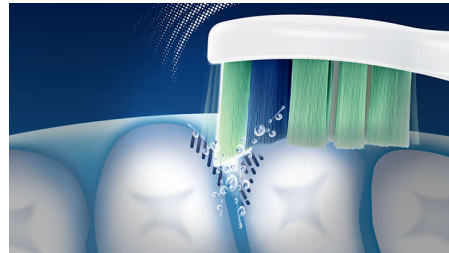

## Sonicare Schalltechnologie

Unsere Schalltechnologie erzeugt eine einzigartige dynamische Flüssigkeitsströmung, die die Flüssigkeit für eine gründliche und dennoch sanfte Reinigung bis tief in die Zahnzwischenräume und entlang des Zahnfleischrands spült.

## Sicher und sanft

Die sanften Bewegungen dieser elektrischen Schallzahnbürste von Philips Sonicare sind sicher für Zahnersatz sowie Zahnspangen, Implantate und Veneers, damit Sie sorglos Zähneputzen können.

## Besseres Erreichen der Backenzähne

Diese Zahnbürste zum Entfernen von Plaque verfügt über einen schlanken, angewinkelten Bürstenkopf, der einen besseren Zugang zu den hinteren Zähnen und schwer zugänglichen Stellen ermöglicht.

## Besser bei schwer erreichbaren Stellen

Der einzigartig angewinkelte Kopf sowie das ergonomische Handstück dieser Zahnbürste sorgen für eine gründlichere Reinigung an schwer erreichbaren Stellen als eine Handzahnbürste.