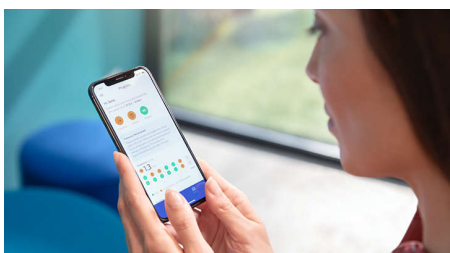

Gardez le cap : rapport de progression personnalisé

- Pour acquérir et conserver de bonnes habitudes

Points forts

4 modes, 3 réglages d'intensité

La DiamondClean 9000 propose les modes Clean, White+, Gum Health et Deep Clean+ afin de répondre à vos besoins en matière de brossage. Le mode Clean est conçu pour un brossage quotidien optimal, White+ élimine les taches, Gum Health permet un brossage doux et efficace des gencives, et Deep Clean+ un brossage en profondeur vivifiant. Vous avez le choix entre trois intensités. Optez pour la plus élevée si vous souhaitez intensifier votre brossage ou pour la plus basse si vous souffrez de sensibilité dentaire.

Rapport de progression

La DiamondClean 9000 vous aide à améliorer vos habitudes de brossage et à les conserver entre deux visites chez le dentiste. Les capteurs intelligents intégrés vous alertent lorsque vous appuyez trop fort. Votre expérience de brossage est communiquée à l'application Philips Sonicare, ce qui permet de créer un rapport de progression personnalisé qui vous aide à garder le cap et à visualiser vos progrès au fil du temps.