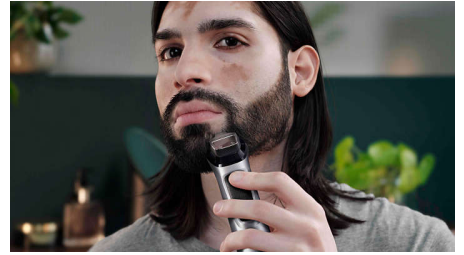

Volledig metalen detailer

Het smalle design van de stalen precisietrimmer maakt het eenvoudig om kleine details nauwkeurig strakke lijnen te geven en bij te werken.