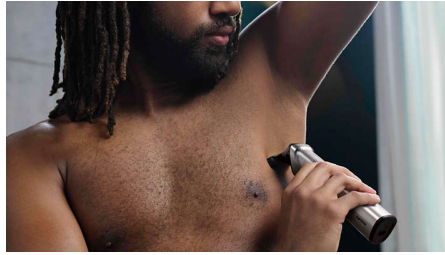

Bodyshave met huidbeschermmer

Scheer comfortabel onder de hals met onze unieke huidbeschermmer die zelfs de meest gevoelige delen van het lichaam beschermt, zodat u uw haar kunt scheren tot een lengte van 0,5 mm