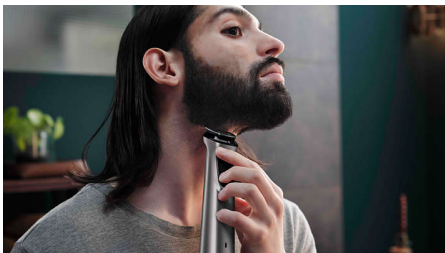

Volledig metalen tondeuse

Maak strakke, rechte lijnen en trim gelijkmatig door het dikste haar dankzij de nauwkeurige stalen mesjes van de body- en baardtrimmer. Deze anticorrosieve messen roesten niet en zijn zelfslijpend om langer mee te gaan.