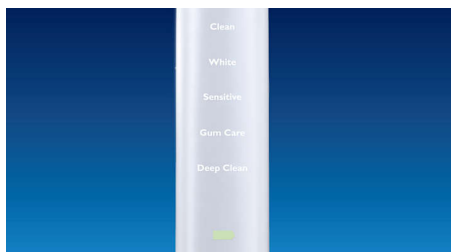

Премахва до 10 пъти повече плака

Щракнете върху четката AdaptiveClean, за да усетите най-дълбокото почистване. Получавате 4 пъти по-голям контакт**, за да отстраните до 10 пъти повече плака в труднодостъпните зони*, а истинско дълбоко почистване по линията на венците и между зъбите.

Грижете се за своите венци

Благодарение на оптималното почистване от DiamondClean вашите венци стават по-здрави за 2 седмици*. Отстранявайки до 7x повече плака по линията на венците, отколкото с ръчна четка за зъби*, вие ще получите вашата най-здрава усмивка.

5 режима за почистване по ваш начин

С DiamondClean получавате наистина освежаващо почистване всеки ден. Нашите 5 режима покриват всички ваши хигиенни нужди по миенето на зъбите; режим Clean – за изключително всекидневно почистване, Gum Care – за нежен масаж на венците, Deep Clean – за освежаващо дълбоко почистване, Sensitive – за нежно, но ефективно почистване на чувствителни венци, и White – идеалният режим за отстраняване на повърхностни петна.

Изключително дълбоко почистване

Нашият режим Deep Clean означава, че можете да се концентрирате върху специфични зони, като им обръщате специално внимание. Ние сме комбинирали нашето уникално движение на главата на четката с 3 разширени минути на време на почистване, така че зъбите Ви ще получат наистина дълбоко почистване.