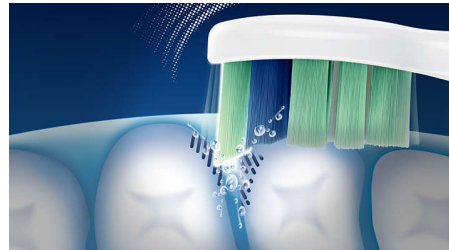

## Sonicare Schalltechnologie

Unsere Schalltechnologie erzeugt eine einzigartige dynamische Flüssigkeitsströmung, die die Flüssigkeit für eine gründliche und dennoch sanfte Reinigung bis tief in die Zahnzwischenräume und entlang des Zahnfleischrands spült.

## Sicher und sanft

Die sanften Bewegungen dieser elektrischen Schallzahnbürste von Philips Sonicare sind sicher für Zahnersatz sowie Zahnspangen, Implantate und Veneers, damit Sie sorglos Zähneputzen können.

## Besseres Erreichen der Backenzähne

Diese Zahnbürste zum Entfernen von Plaque verfügt über einen schlanken, angewinkelten Bürstenkopf, der einen besseren Zugang zu den hinteren Zähnen und schwer zugänglichen Stellen ermöglicht.

## Besser bei schwer erreichbaren Stellen

Der einzigartig angewinkelte Kopf sowie das ergonomische Handstück dieser Zahnbürste sorgen für eine gründlichere Reinigung an schwer erreichbaren Stellen als eine Handzahnbürste.