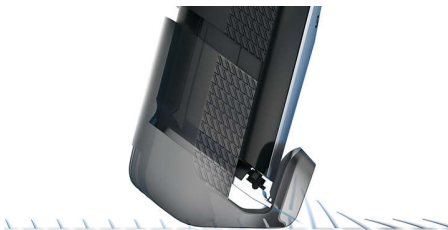

Integreret hårløftekam

Trim dine skægstubbe i en hurtig omgang, mens huden behandles skånsomt. Vores nye integrerede hårløftekam løfter og fører hårene til knivenes niveau for en effektiv og ensartet trimning.

Metalknive

Denne trimmer leveres med dobbeltskærpede knive af metal, der klipper flere hår for hvert strøg for en hurtigere trimning.