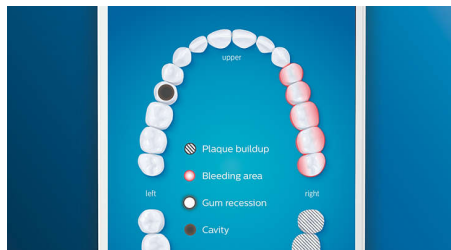

Prenez soin de vos gencives

Clipsez la tête de brosse G3 Premium Gum Care pour améliorer la santé de vos gencives. Grâce à sa plus petite taille et à ses brins adaptés aux contours de vos gencives, elle offre un nettoyage doux et efficace le long des gencives, là où se s'accumule la plaque responsable de la gingivite. Il est cliniquement prouvé qu'elle permet d'obtenir jusqu'à 100 % d'inflammation des gencives en moins* et des gencives jusqu'à 7 fois plus saines en seulement deux semaines*.

Tête de brosse W3 Premium White

La W3 Premium White est notre meilleure tête de brosse pour éliminer les taches. Avec ses brins adaptés à l'élimination des taches

densément implantés, il est cliniquement prouvé qu'elle élimine jusqu'à 5 fois plus de taches* en seulement trois jours.

Brosse-langue TongueCare+

Avec ses 240 microbrins en élastomère, le brosse-langue TongueCare+ est spécialement conçu pour nettoyer la surface granuleuse de la langue. Les microbrins souples épousent les irrégularités pour les broser en douceur, afin d'éliminer les dépôts de bactéries et d'appliquer le liquide antibactérien BreathRx plus loin. Sa forme compacte permet aux patients de nettoyer confortablement toute la langue.

Zones à surveiller et définition d'objectifs

Si vous identifiez certaines zones dans la bouche du patient nécessitant davantage d'attention en raison d'une accumulation de plaque dentaire, d'une récession gingivale ou autre, DiamondClean Smart peut l'aider à prendre soin de ces zones problématiques. Le patient peut les mettre en surbrillance sur sa carte dentaire 3D personnalisée dans l'application Philips Sonicare pour recevoir des rappels l'encourageant à leur porter l'attention particulière dont elles ont besoin à chaque brossage. L'application Philips Sonicare maintient l'historique des données de brossage, ce qui permet au patient de contrôler ses performances, de suivre sa progression et d'améliorer ses gestes quotidiens d'hygiène bucco-dentaire.