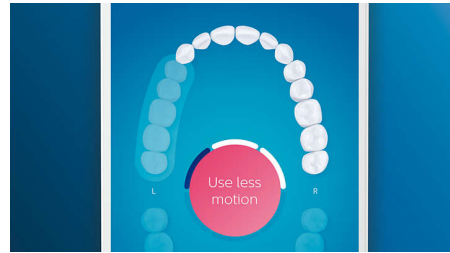

Tête de brosse W3 Premium White

La W3 Premium White est notre meilleure tête de brosse pour éliminer les taches. Avec ses brins adaptés à l'élimination des taches

densément implantés, il est cliniquement prouvé qu'elle élimine jusqu'à 5 fois plus de taches* en seulement trois jours.

Brosse-langue TongueCare+

Avec ses 240 microbrins en élastomère, le brosse-langue TongueCare+ est spécialement conçu pour nettoyer la surface granuleuse de la langue. Les microbrins souples épousent les irrégularités pour les broser en douceur, afin d'éliminer les dépôts de bactéries et d'appliquer le liquide antibactérien BreathRx plus loin. Sa forme compacte permet aux patients de nettoyer confortablement toute la langue.

Zones à surveiller et définition d'objectifs

Si vous identifiez certaines zones dans la bouche du patient nécessitant davantage d'attention en raison d'une accumulation de plaque dentaire, d'une récession gingivale ou autre, DiamondClean Smart peut l'aider à prendre soin de ces zones problématiques. Le patient peut les mettre en surbrillance sur sa carte dentaire 3D personnalisée dans l'application Philips Sonicare pour recevoir des rappels l'encourageant à leur porter l'attention particulière dont elles ont besoin à chaque brossage. L'application Philips Sonicare maintient l'historique des données de brossage, ce qui permet au patient de contrôler ses performances, de suivre sa progression et d'améliorer ses gestes quotidiens d'hygiène bucco-dentaire.

Capteur de position

Le capteur de position de la DiamondClean Smart indique les zones trop peu brossées, pour permettre aux patients d'améliorer leur brossage. S'ils négligent systématiquement certains endroits, le capteur de position les portera à leur attention.