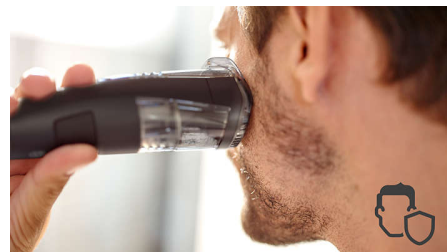

### Huidbeschermend systeem

Het unieke huidbeschermende systeem beschermt zelfs de gevoeligste gebieden van uw lichaam, waardoor u haar tot 0,5 mm kunt trimmen zonder dat er direct contact is tussen de scherpe rand van de messen en uw huid.