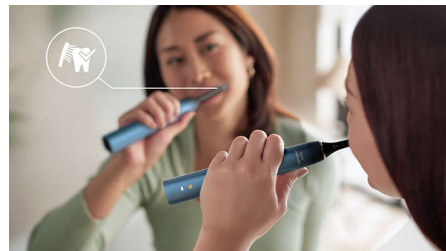

Capteur de pression intégré

Si vous n'avez pas conscience de vous brosser les dents trop fort, votre brosse à dents DiamondClean 9000 vibrera pour vous rappeler de moins appuyer si nécessaire.