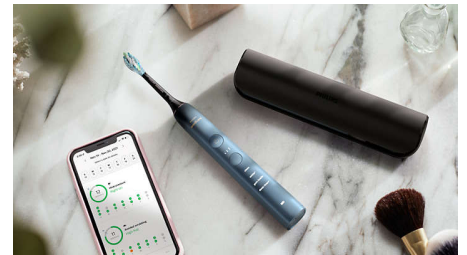

Application Philips Sonicare

La DiamondClean 9000 vous aide à améliorer vos habitudes de brossage et à les conserver entre deux visites chez le dentiste. Les capteurs intelligents intégrés vous alertent lorsque vous appuyez trop fort. Votre expérience de brossage est communiquée à l'application Philips Sonicare, ce qui permet de créer un rapport de progression personnalisé qui vous aide à garder le cap et à visualiser vos progrès au fil du temps.