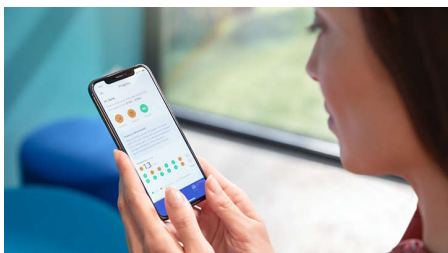

Gardez le cap : rapport de progression personnalisé

- Pour acquérir et conserver de bonnes habitudes

Points forts

4 modes, 3 réglages d'intensité

La DiamondClean 9000 propose les modes Clean, White+, Gum Health et Deep Clean+ afin de répondre à vos besoins en matière de brossage. Le mode Clean est conçu pour un brossage quotidien optimal, White+ élimine les taches, Gum Health permet un brossage doux et efficace des gencives, et Deep Clean+ un brossage en profondeur vivifiant. Vous avez le choix entre trois intensités. Optez pour la plus élevée si vous souhaitez intensifier votre brossage ou pour la plus basse si vous souffrez de sensibilité dentaire.

Rapport de progression

La DiamondClean 9000 vous aide à améliorer vos habitudes de brossage et à les conserver entre deux visites chez le dentiste. Les capteurs intelligents intégrés vous alertent lorsque vous appuyez trop fort. Votre expérience de brossage est communiquée à l'application Philips Sonicare, ce qui permet de créer un rapport de progression personnalisé qui vous aide à garder le cap et à visualiser vos progrès au fil du temps.