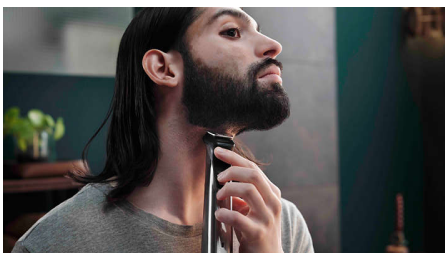

Volledig metalen tondeuse

Maak strakke, rechte lijnen en trim gelijkmatig door het dikste haar dankzij de nauwkeurige stalen mesjes van de body- en baardtrimmer. Deze anticorrosieve messen roesten niet en zijn zelfslijpend om langer mee te gaan.