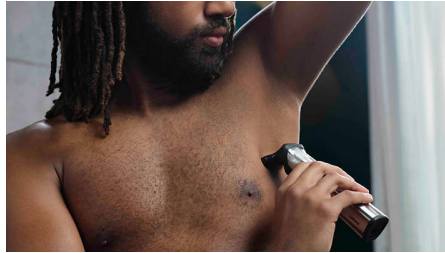

Bodyshave met huidbeschermmer

Scheer comfortabel onder de hals met onze unieke huidbeschermmer die zelfs de meest gevoelige delen van het lichaam beschermt, zodat u uw haar kunt scheren tot een lengte van 0,5 mm