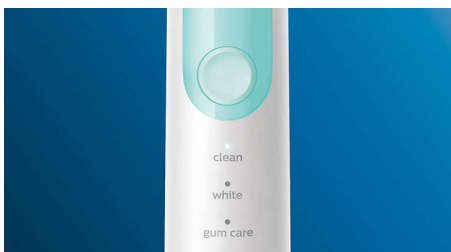

PHILIPS

sonicare

Електрическа звукова
четка за зъби

ProtectiveClean 5100

Вграден сензор за натиск

3 режима

1 функция BrushSync

Калъф за пътуване

Иновативна технология

- Уведомява ви, ако натискате прекалено силно
- Винаги знаете кога да смените вашите глави на четката
- Подобрена звукова технология на Philips Sonicare
- Свързва дръжката на смарт четката и главите на смарт четката

Optimize your brushing

- Избирайте между три режима

Акценти

Естествено по-бели зъби

Поставете главата на четката W2 Optimal White за премахване на повърхностни петна и разкрийте своята по-бяла усмивка. Клинично доказано е, че избелва зъбите само за една седмица със своите гъсто разположени централни косъмчета за отстраняване на петна.

Три режима

Тази четка за зъби ви позволява да персонализирате своето миене на зъби спрямо нуждите ви с избор от три режима. Режим Clean е стандартен за превъзходно почистване. Режим White е идеален режим за премахване на повърхностни петна. А режим Gum Care добавя допълнителна минута миене с намалена мощност, за да можете нежно да масажирате венците си.