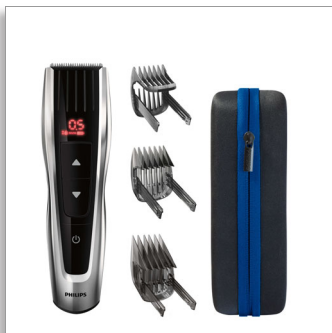

Philips Hairclipper series
9000

Машинка за
подстригване

Самонаточващи се метални
ножчета

60 настройки за дължина
120 мин безжична работа/1 ч
зареждане

HC9420/15

Най-доброто от Philips

Върховна мощност, перфектна прическа.

HAIRCLIPPER Series 9000 ви дава пълна прецизност и контрол при подстригване само с едно кливане. С моторизирани гребени и високоефективен подстригващ блок това е единствената машинка за подстригване, която винаги предоставя очакваните резултати.