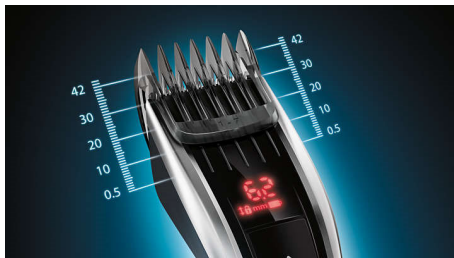

Съвършена прецизност и управление

- Контролни бутони
- Заклучв. на една от 60-те настр. за дълж.: 0,5 – 42 мм
- Регулируеми гребени за коса за най-добрите резултати при подстригване

PHILIPS

Машинка за подстригване

Самонаточващи се метални ножчета 60 настройки за дължина, 120 мин безжична работа/1 ч зареждане

Акценти

Контролни бутони

Интуитивният потребителски интерфейс ви дава прецизна обратна връзка за избраната дължина. Използвайте бутоните за лесно избиране и заключване на над 60 настройки за дължина. Бързо прегледайте дължините или бавно преминете всяка стъпка от 0,2 мм.

60 заключващи се настройки за дължина

Използвайте контролните бутони за прецизно избиране и заключване на желаната дължина с над 60 настройки за дължина. Използвайте гребена за отрязване със стъпка от точно 0,2 мм между 1 и 7 мм, и 1 мм между 7 и 42 мм. Можете също да я използвате без гребена за пълно отрязване от 0,5 мм.

3 регулируеми гребена за коса

Машинката се осигурява с 3 регулируеми гребена за коси: от 1 до 7 мм, 7 до 24 мм и 24 до 42 мм. Просто поставете един от гребените за над 60 настройки за дължина с възможност за заключване, с точно 0,2 мм стъпки между 1 и 7 мм и 1 мм между 7 и 42