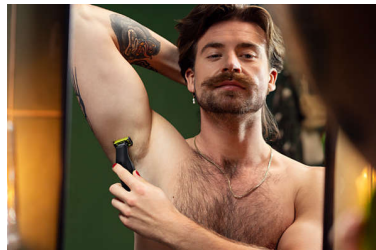

Helposti kiinnitettävä säleikkö

Liitä säleikkö herkkien ihoalueiden lisäsuojaksi.