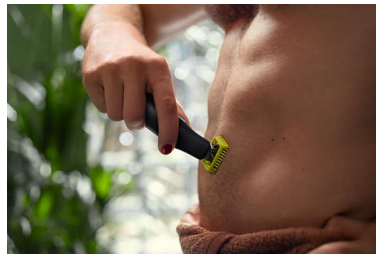

Helposti kiinnitettävä ohjauskampa

Liitä ohjauskampa (3 mm) ja trimmaa helposti mihin suuntaan tahansa.