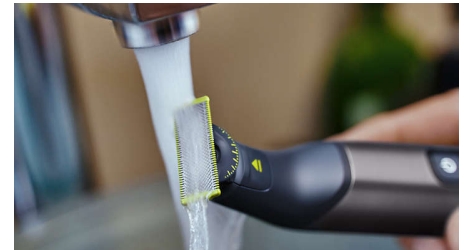

Kuiva- ja märkäajo

OneBlade on vedenkestävä, joten se on helppo puhdistaa huuhtelemalla juoksevassa vedessä. Voit ajaa partasi myös ilman partavaahtoa.