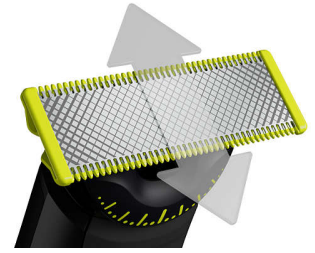

## Helposti kiinnitettävä ohjauskampa

Liitä ohjauskampa (3 mm) ja trimmaa helposti mihin suuntaan tahansa.

## Helposti kiinnitettävä säleikkö

Liitä säleikkö herkkien ihoalueiden lisäsuojaksi.

## Kaksipuolinen terä

OneBlade myötäilee kasvojesi muotoja, joten ajo on helppoa ja miellyttävää. Kaksipuolisen terän ansiosta voit rajata ihokarvat tarkasti ja ajaa niitä kumpaankin suuntaan tahansa.