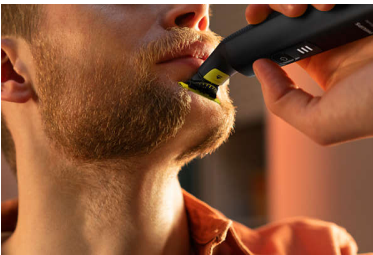

Innovatiivinen 360 asteen terä

Innovatiivinen 360 asteen terä kääntyy kaikkiin suuntiin seuraten tarkasti kasvojen muotoja. Muotoilun ansiosta ihokosketus ja hallinta säilyvät koko ajan. Haastavienkin ihoalueiden trimmaus ja ajelu käy helposti, nopeasti ja mukavasti.*