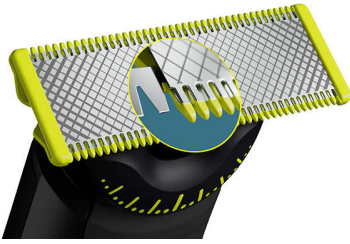

#### Miellyttävä parranajo

- Ainutlaatuinen OneBlade-tekniikka
- Innovatiivinen 360 asteen terä
- Helposti kiinnitettävä säleikkö herkkien ihoalueiden suojaksi

#### Tarkka ajotulos

- Rajaa partasi
- Kaksipuolinen terä: suunniteltu tarkaksi ja helposti hallittavaksi

#### Tasainen trimmausjälki

- 14 pituusasetuksen ohjauskampa

## Ainutlaatuinen OneBlade-teknikka

Philips OneBlade on edistyksellinen parranajotekniikka. Se sopii kaiken pituisten ihokarvojen ajamiseen. Kaksinkertainen suojausjärjestelmä – pinnoite ja pyöristetyt kärjet – helpottaa parranajoa. Laitteen ajotekniikka sisältää nopeasti liikkuvan leikkuuosan (12 000 x minuutissa), joten pitkien karvojen ajelu sujuu tehokkaasti ja mukavasti.