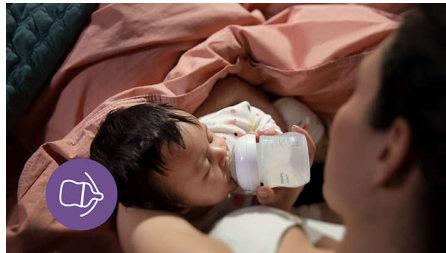

Odprtina AirFree za manjšo količino pogoltnjenega zraka

- Zasnova zmanjšuje težave s hranjenjem

Značilnosti

Enostavno držanje

Ergonomska steklenička je enostavna za držanje pod kakršnim koli kotom, da je hranjenje kar najudobnejše. Enostavno držanje za vaše roke in otroške ročice.

Cucelj, ki preprečuje kapljanje

Odprtina cucelja je zasnovana tako, da sprošča mleko samo, ko dojenček sesa. Ni vam treba skrbeti, da bi ostali brez mleka, bodisi doma bodisi na poti.

Naraven oprijem otroka

Širok, mehak in prilagodljiv cucelj je zasnovan tako, da posnema obliko in občutek dojke, kar dojenčku pomaga, da lažje prime za cucelj in se udobno hrani.

Cucelj Natural Response

Cucelj z naravnim odzivom deluje usklajeno z naravnim ritmom hranjenja vašega dojenčka, zato je lažje kombinirati dojenje in hranjenje po steklenički. Cucelj ima edinstveno odprtino, skozi katero se sprošča mleko samo, ko dojenček aktivno pije. Ko dojenček naredi premor za požiranje in dihanje, tudi mleko neha iztekati.